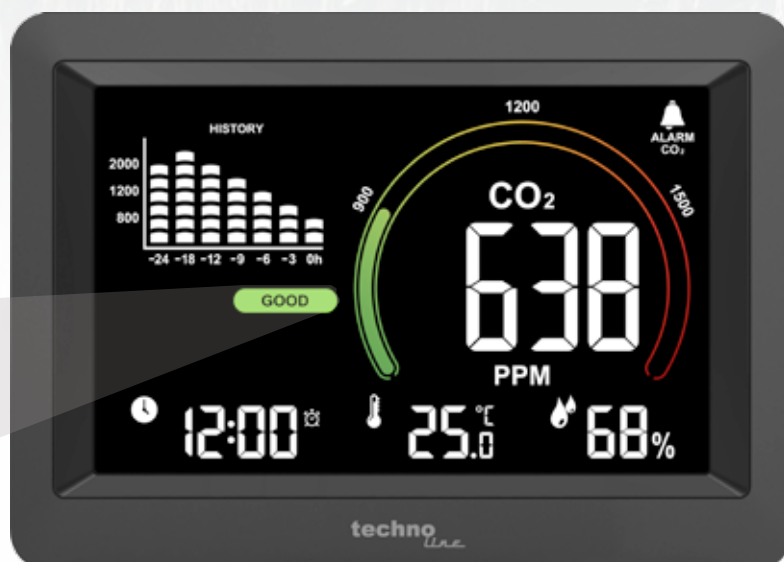

WL 1028

161 x 115 x 25 mm
USB-Cable (incl.)
2 x AA Mignon LR06 (excl.)
eingebauter / built in accu

CO2 Monitor zur Überwachung der Raumluftqualität □ Swiss precision Gassensor mit einem CO2-Messbereich bis zu 5000 ppm □ Luftqualitätsanzeige in 5 Schritten □ Lüftungsempfehlung auf Grundlage des CO2-Gehaltes in der Luft (farbiges Ampelsystem) □ Automatische und manuelle Basiskalibrierung von CO2 □ 24h CO2-Historie □ Einstellbarer Alarm für CO2-Messwert □ Quarzuhr □ Innentemperaturanzeige □ Innenluftfeuchtigkeitsanzeige □ Hintergrundbeleuchtung mit einstellbaren Helligkeitsstufen

CO2 monitor for monitoring indoor air quality □ Swiss precision gas sensor with CO2 measuring range up to 5000 ppm □ Display of air quality in 5 steps □ Ventilation recommendation on basis of CO2 concentration in the air (coloured display elements) □ Automatic and manual baseline calibration for CO2 concentration □ 24h CO2 history □ Adjustable CO2 value alert □ Quartz clock □ Indoor temperature display □ Indoor humidity display □ Backlight with adjustable brightness levels

EXCELLENT **GOOD**
MEDIUM **POOR**