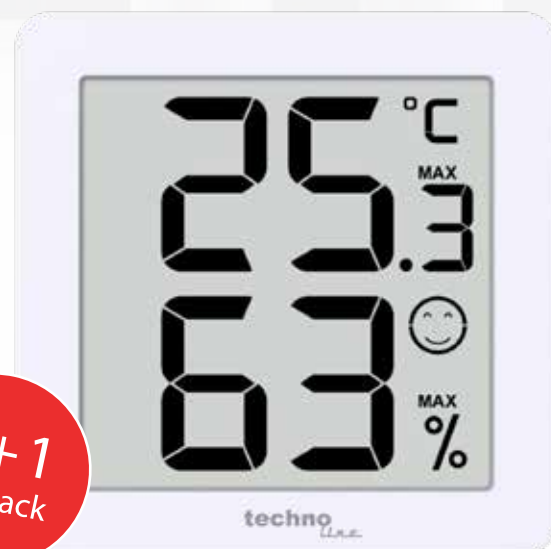

WS 9425

44 x 44 x 15 mm
1 x CR2032 (incl.)

Temperaturanzeige □ Luftfeuchtigkeitsanzeige □ MIN/MAX Anzeige □ Wohlfühlindikator □ Wandmontage, Magnethalterung oder Tischaufstellung

Temperature display □ Humidity display □ MIN/MAX display □ Feel-good indicator □ Wall mounting, magnet holding or table standing

2+1
3er Pack

WS 9425
weiß
white