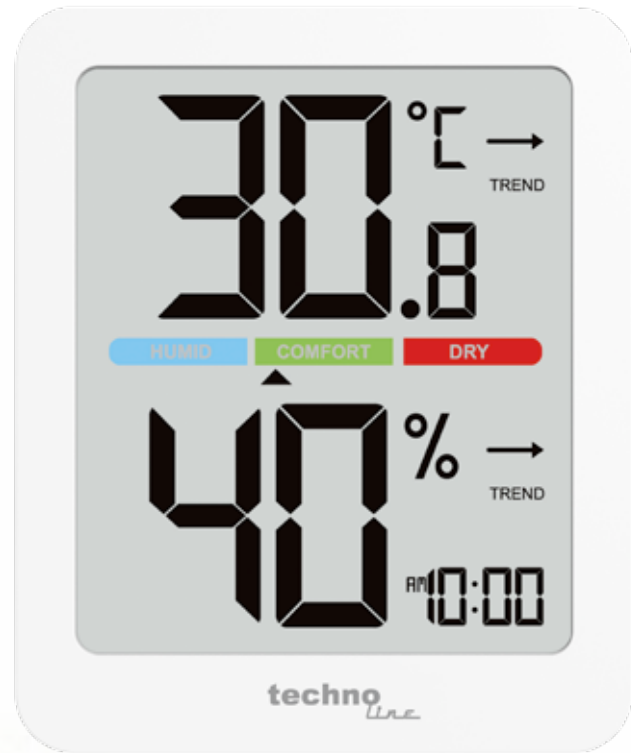

WS 9456

81 x 98 x 15 mm
2 x CR2032 (incl.)

Temperaturanzeige □ Temperaturtendenzanzeige □ Luftfeuchtigkeitsanzeige □ Luftfeuchtigkeitstendenzanzeige □ MIN/MAX Anzeige □ Farbige Raumkomfortanzeige □ Quarzuhr □ Hintergrundbeleuchtung

Temperature display □ Temperature tendency display □ Humidity display □ Humidity tendency display □ MIN/MAX display □ Colored room comfort display □ Quartz clock □ Backlight

WS 9456
weiß
white