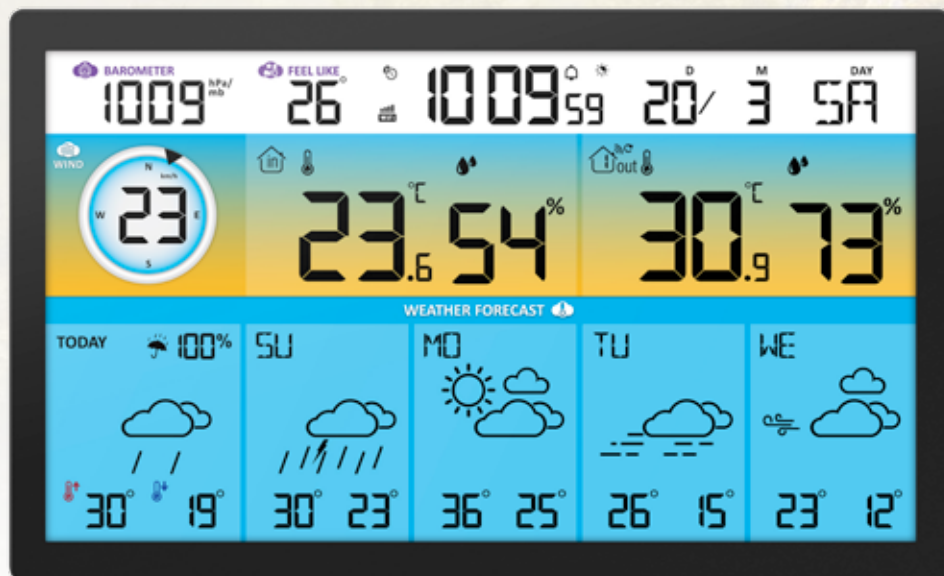

WD 2500

373 x 228 x 30 mm
USB-Cable (incl.)
4 x AA Mignon LR06 (excl.)

TX205D-TH

40 x 102 x 26 mm
2 x AA Mignon LR06 (excl.)

geplant Q3/24

Internet Wetterstation

Wettervorhersage für 5 Tage □ Uhrzeitempfang per Internet □ Datums- und Wochentagsanzeige □ Innen- und Außentemperaturanzeige für bis zu 3 Außensensoren □ Empfang der Wetterdaten per WLAN □ MIN/MAX Temperaturanzeige □ Innen- und Außenluftfeuchteanzeige □ Luftdruckanzeige □ Temperaturalarm □ Windchill-Anzeige □ Regenwahrscheinlichkeitsanzeige □ Weckalarm mit Schlummerfunktion □ Unterstützt durch die kostenlose „DirektWetter“ App □ Hintergrundbeleuchtung □ Batterieendanzeige

Internet weather station

Weather forecast for 5 days □ Time via Internet □ Date and weekday display □ Indoor and outdoor temperature display for up to 3 outdoor sensors □ Weather data received via WLAN □ Display of maximum and minimum temperatures □ Indoor and outdoor humidity display □ Barometric pressure □ Temperature alert □ Wind chill display □ Rain trend display □ Alarm with snooze function □ Supported by free „DirektWetter“ app □ Backlight □ Low battery indicator