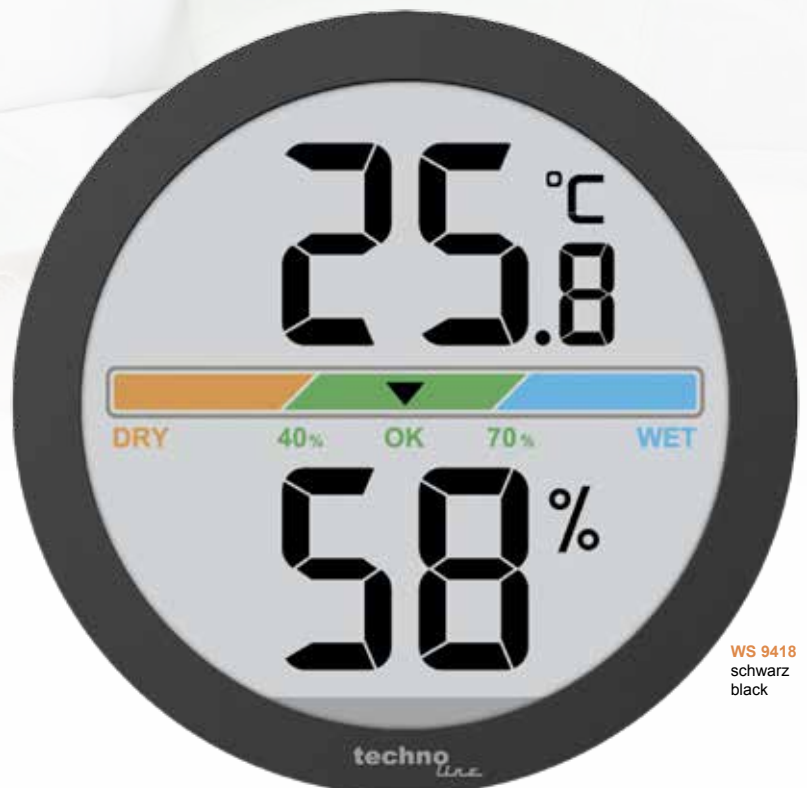

Mit / with
E-paper
Display

WS 9475
weiß
white

WS 9418

60 x 60 x 15 mm
1 x CR2032 (inc.)

Temperaturanzeige in °C/°F □ Luftfeuchtigkeitsanzeige □ MIN/
MAX Anzeige □ Raumkomfortanzeige

Temperature display in °C/°F □ Humidity display □ MIN/MAX
display □ Room comfort display