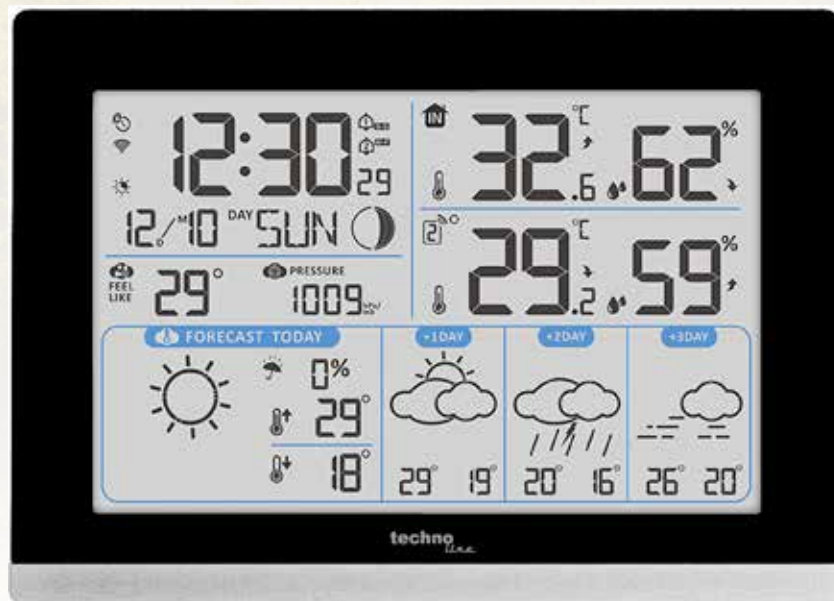

WD 2100
schwarz-silber
black-silver