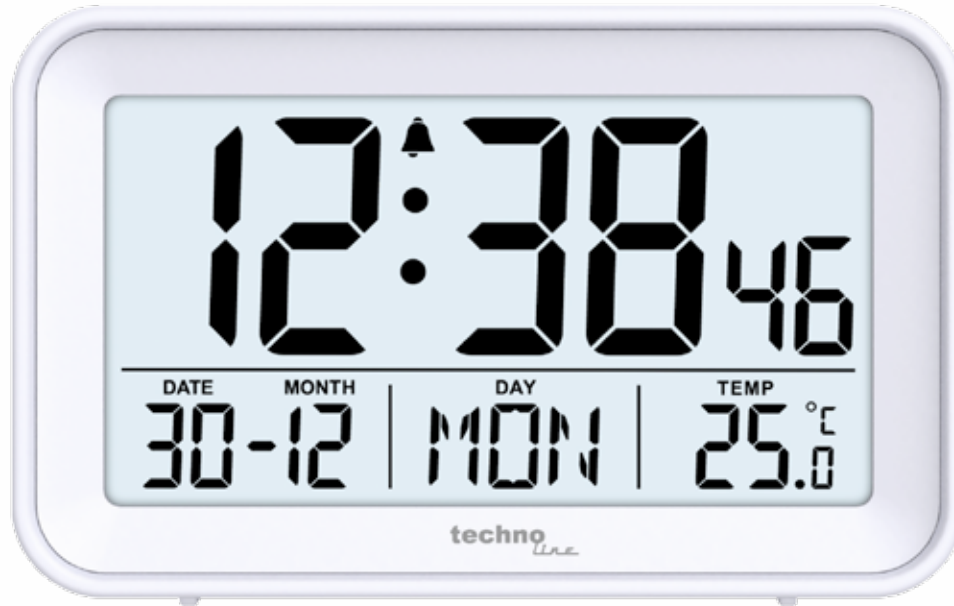

WT 497

105 x 70 x 45 mm
2 x AAA Micro LR03 (excl.)

WT 497
weiß
white