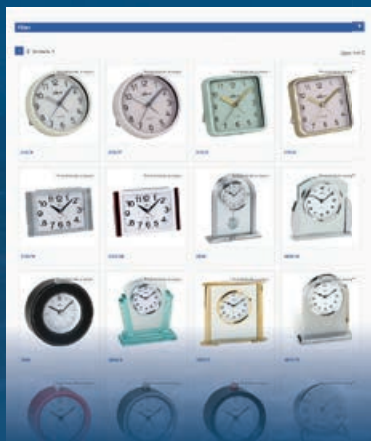

Auf Qualität und Design eingestellt

Seit über 50 Jahren ist Atlanta der Zeit voraus. Denn wir setzen ständig neue Trends – sowohl beim Design als auch bei der Funktionalität.

Unabhängig davon wie der Zeitgeist gerade tickt, wirken Atlanta Uhren und Wecker immer zeitgemäß. Weil sie für herausragende Qualität und sehr hochwertige Verarbeitung stehen. Für zukunftssträchtige Produktentwicklungen und für zeitlos schöne Designs.

Für Sie als Uhrenspezialisten zählt sicherlich auch unser faires Preis-Leistungs-Verhältnis sowie unser vielseitiges Sortiment.

Nehmen Sie sich die Zeit und entdecken Sie die vielen attraktiven Angebote, die innovativen Produktneuheiten und die vielen unvergänglichen Klassiker in diesem Katalog!

Herzliche Grüße

Ihr Gert Söhnle

P.S. Empfehlen Sie Ihren Kunden Wecker mit „schleichender Sekunde“: Das ist Uhrentechnik ohne schlafstörendes Tick-Geräusch!

ERLEBEN SIE ATLANTA-UHREN IM INTERNET

Unsere Website www.paragon-uhren.de informiert Sie über das gesamte aktuelle Sortiment.

Weiterhin informieren wir regelmäßig über Produkt-Neuheiten, Sonderaktionen und Termine!

Fordern Sie einen Zugang zum geschützten [Login/Kundenbereich](#) an.

Damit haben Sie direkten Zugriff auf Artikeldaten, Lagerlisten, Bilddaten, Katalog-PDFs etc.

Wir freuen uns auf Sie!

www.paragon-uhren.de

Dieser Katalog ist auf FSC®-zertifiziertem Papier klimaneutral produziert. Damit wollen wir unseren ganz persönlichen Beitrag zum Klimaschutz leisten.

MIX
Papier aus verantwortungsvollen Quellen
FSC® C133889

klimaneutral
gedruckt

www.klima-druck.de
ID-Nr. 2097000