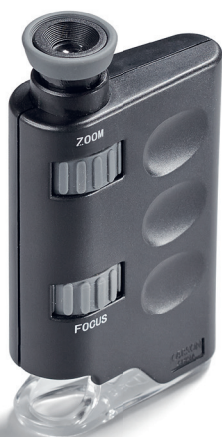

1,5x

502013

2x

501406

1,5x | 2,5x | 3,5x
inkl. Batterien | incl. batteries

LED

LED

501416

1x | 1,5x | 2x | 2,5x | 3,5x
inkl. Batterien | incl. batteries

LED

501251

Taschenmikroskop
pocket microscope
50 x 90 mm
Zoom 100x <-> 60x
inkl. Batterien | incl. batteries

501200

Ø 25 mm
10x

501426

Ø 35 mm
3x
inkl. Batterien | incl. batteries

LED

504006

KLAPPBARER GRIFF
VERGRÖßERUNG: 2x – 32x
DISPLAY: 4,3"
26 DARSTELLMODI
FREEZE-FUNKTION ZUM EINFRIEREN
DES BILDAUSSCHNITTS
VIDEO-OUT-FUNKTION
BETRIEBSZEIT CA. 4 STD.
123 x 76 x 39 MM

FOLDABLE HANDLE
POWER: 2x – 32x
DISPLAY: 4,3"
26 COLOUR MODES
FREEZE-FUNCTION
TV-OUT
BATTERY: UP TO 4 HOURS CONTINUAL USE
123 x 76 x 39 MM